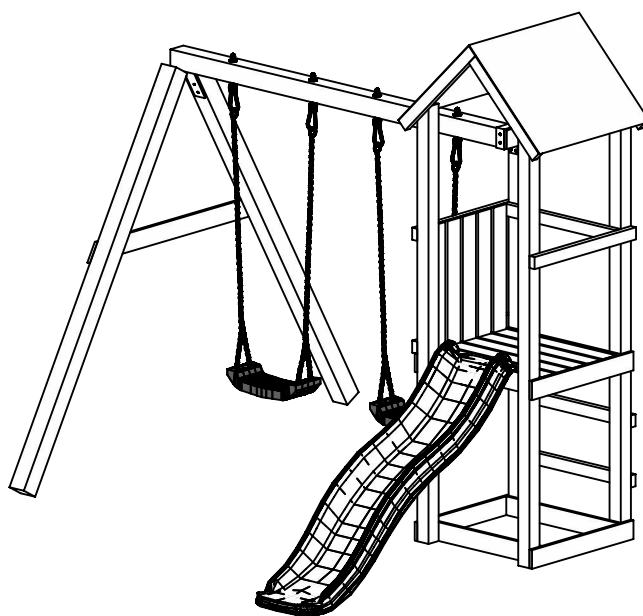

PLAYGROUND HŘIŠTĚ DĚTSKÉ

PLAC ZABAW IHRISKO DETSKÉ

(310 x 275 x h245cm)

003_08120_10102021

Marimex Play Basic 008

INSTALLATION INSTRUCTIONS
NÁVOD K SESTAVENÍ

INSTRUKCJA MONTAŻU
NÁVOD NA ZOSTAVENIE

Warranty period - 2 years from purchase date

Garantiezeit - 2 Jahre ab Kaufdatum

Okres gwarancji - 2 lata od momentu zakupu towaru

Période de garantie - 2 ans à compter de l'achat

CE
EN - 71

WARNINGS!

Only for home use.

Dedicated for external use only.

Not suitable for children under 3 years old.

Risk of falling down and/or hitting.

Maximum user weight is up to 50 kg.

Maximum number of users staying on the playground at the same time: 5.

OSTRZEŻENIA!

Tylko do użytku domowego.

Przeznaczony do użytku na zewnątrz.

Nie przeznaczony dla dzieci poniżej 3 roku życia.

Niebezpieczeństwo upadku i/lub uderzenia.

Maksymalna waga użytkownika to 50 kg.

Maksymalna liczba użytkowników przebywających na placu zabaw w tym samym czasie: 5.

VAROVÁNÍ!

Pouze pro domácí venkovní použití.

Není vhodné pro děti mladší 3 let.

Riziko pádu a/nebo úrazu.

Maximální váha 1 uživatele je 50kg

Maximální počet uživatelů na sestavě ve stejném čase je: 5.

VAROVANIE!

Iba pre domáce vonkajšie použitie.

Nie je vhodné pre deti mladšie ako 3 roky.

Riziko pádu a / alebo úrazu.

Maximálna váha 1 používateľa je 50kg

Maximálny počet užívateľov na zostave v rovnakom čase je: 5.