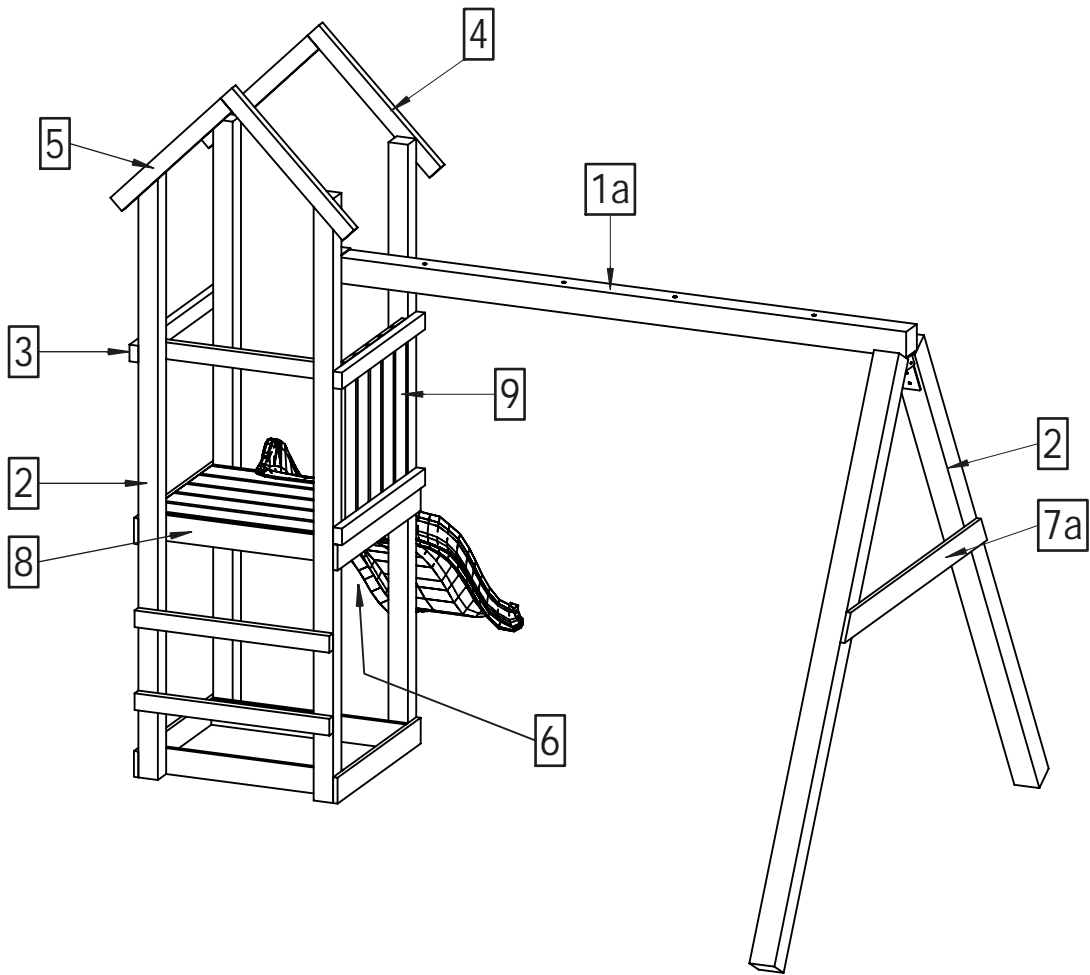

Iba pre domáce vonkajšie použitie.

Nie je vhodné pre deti mladšie ako 3 roky.

Riziko pádu a / alebo úrazu.

Maximálna váha 1 používateľa je 50kg

Maximálny počet užívateľov na zostave v rovnakom čase je: 5.